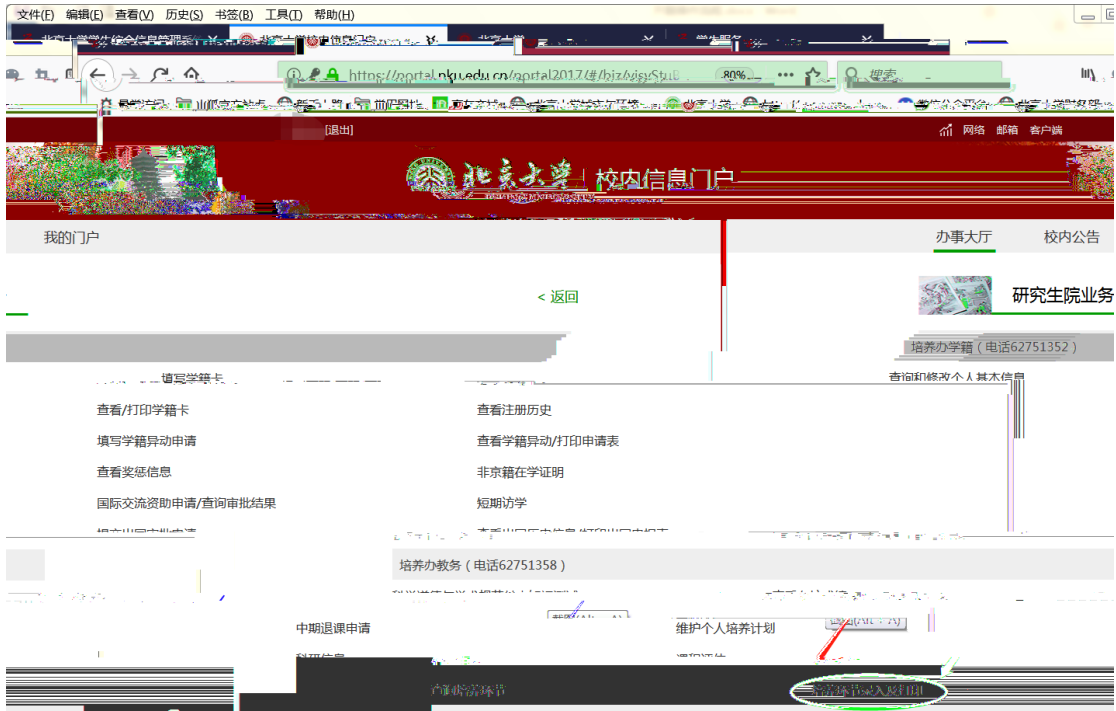

早签到

我的课表 我的成绩 空闲教室 网费充值 校园卡充值 学生一张表 我的网络 选课

学工部业务 全部

最热

快速通道 个人业务 | 公共服务 | 专题服务 | 大数据分析 | 我的档案 | 学生档案管理 | 行政办公管理 | 设备资产管理

个人业务

教学计划 研究生院业务 学工部业务 就业中心业务 学生一张表 选课 我的课表 我的成绩

井座申请 健康档案 档案转递查询 新组织业务 迎新 离校 组织业务 研究生证书照片